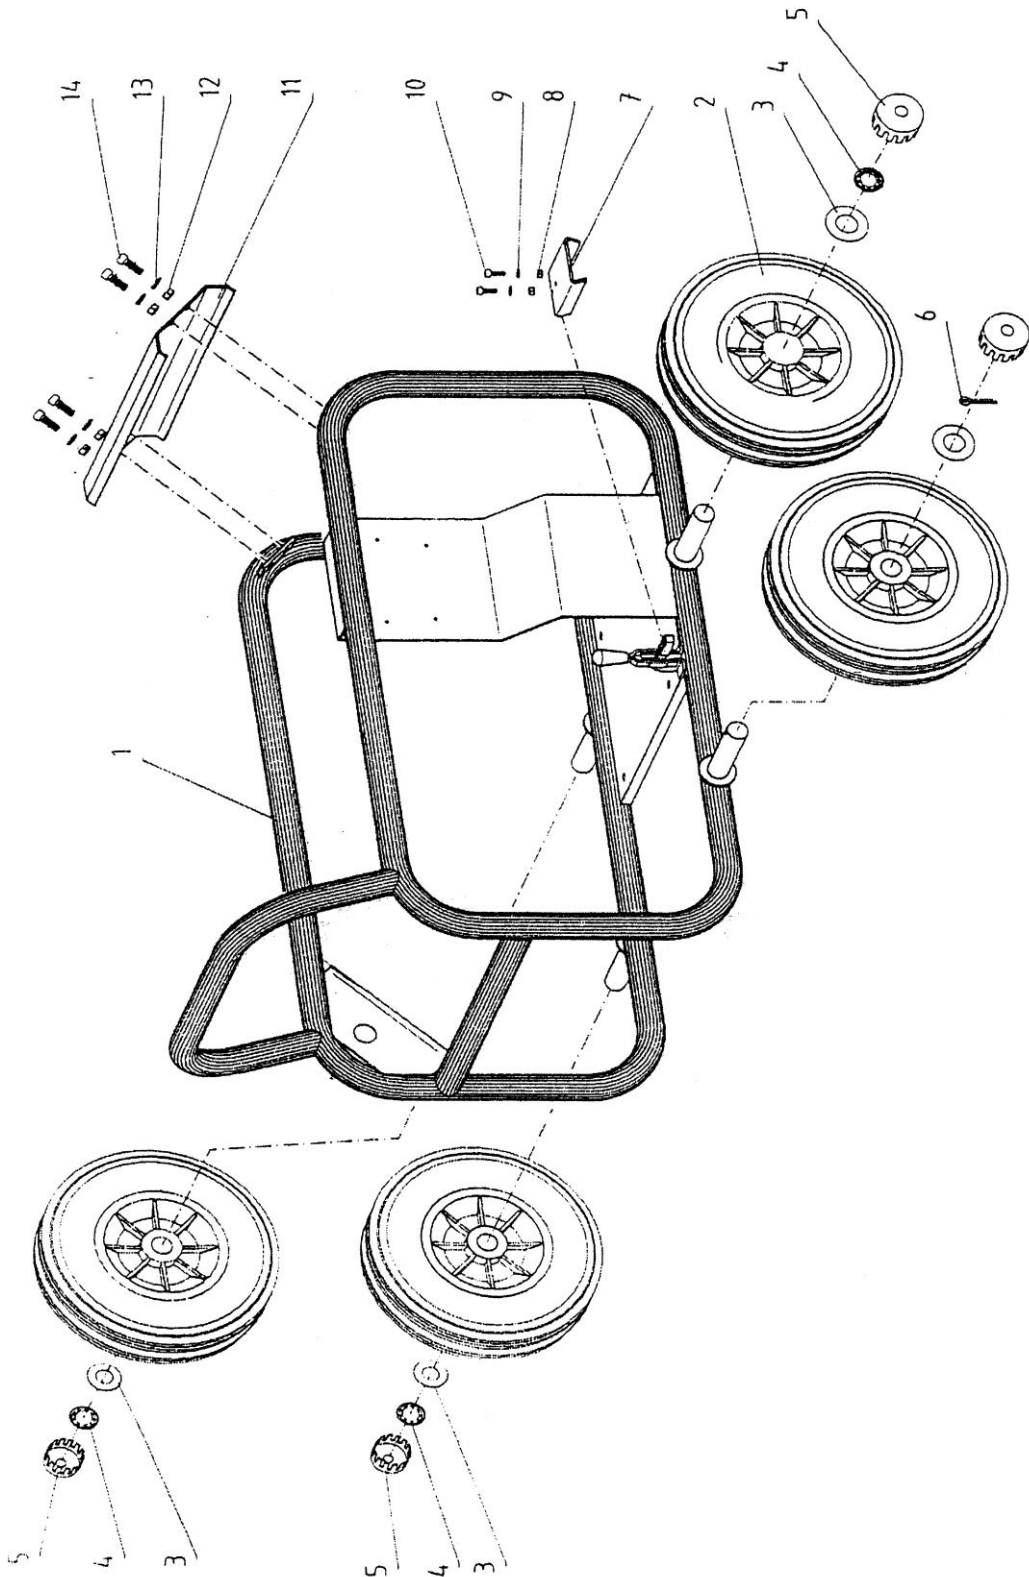

Ersatzteilliste / Spare Part List
Typ/Baugrp. E300/E380/E400 Rahmen
Model/Group E300/E380/E400 Trolley

Nr. 3007
Seite 1
Datum 17-01-01

Pos.	Nummer	Stk	Bezeichnung	Description
Pos.	Part #	pcs		
1	10102258	1	RAHMENANLAGE 300/380E/E400	Frame 300/380E/E400
2	10102207	4	RAD 275mm 240M/300/380E	Wheel 240M/300/380E
3-5	10101092	4	STARLOCK-SCHEIBE 25mm	Starlock Locking Disc 25mm
7	10102215	1	BREMSPLATTE	BrakeElement 200/240/300/380E
8	10006303	4	SECHSKANTMUTTER M 6	Hexagon Nut 6mm metric
9	10006313	4	FEDERRING A 6 VZKT.	Lock Washer 6mm Zinc plated
10	10006132	4	SECHSKANTSCHRAUBE M 6x 25	Hexagon Bolt M 6x 25 metric
11	10000596	1	STIRNBLECH 300/380E	Front Panel 300/380E
12	10006304	4	SECHSKANTMUTTER M 8	Hexagon Nut M 8
13	10006314	4	FEDERRING A 8 VZ	Lock Washer A 8
14	10218133	4	INBUSSCHRAUBE M 8x 16	Allen Screw M 8 x 16