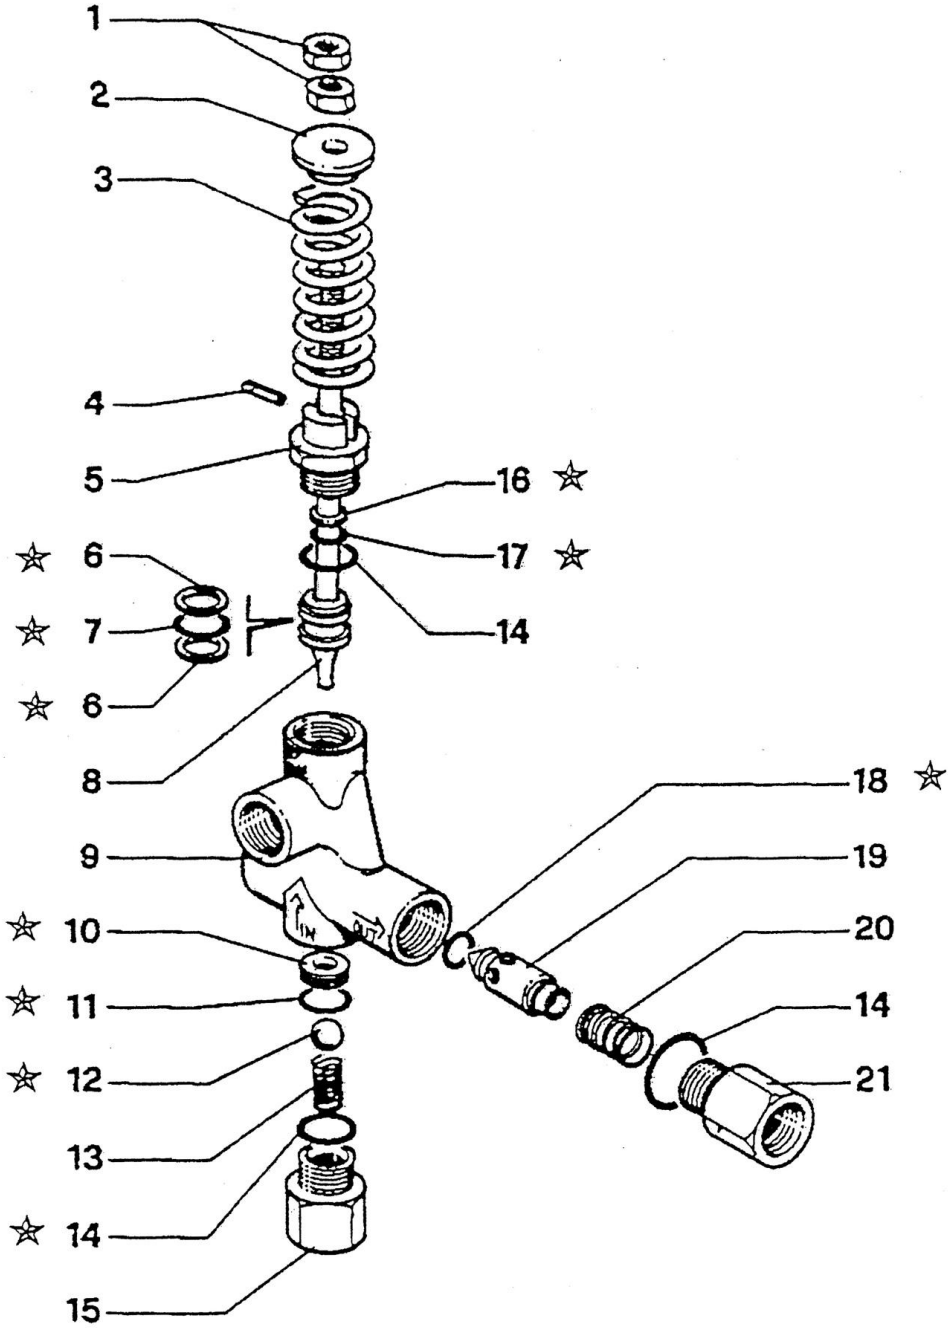

Ersatzteilliste / Spare Part List

Typ/Baugrp. SCHALTER E400+E500-17 50-60Hz

Model/Group Switch E400+E500-17 50-60Hz

Nr. 3056

Seite 1

Datum 23-12-05

Pos. Pos.	Nummer Part #	Stk pcs	Bezeichnung	Description
			Schalter	
	10408021	1	MOTORSCHUTZSCHGEH/NOT AUS TELE	SCHALTER 50Hz MotProtSwitchHousing/EmgCutOut
	10408027	1	MOTORSCHUTZSCHALTER24-32A TELE	MotorProtectionSwitch 32A TELE
	10408028	1	UNTERSpannungSAUSL. TELE 230/50	LowVoltage Cut-Out 50Hz Telem.
	10409026	1	KLEINTRAFO-LEITERPL.400/230 Kz	ControlTransformer 400/440/230
	60000015	1	TASTERSCHALTER WASSERM-ÜBERBR.	Tip Bridge Switch with cable
			Schalter	
	10408021	1	MOTORSCHUTZSCHGEH/NOT AUS TELE	Schalter 60Hz MotProtSwitchHousing/EmgCutOut
	10408027	1	MOTORSCHUTZSCHALTER24-32A TELE	MotorProtectionSwitch 32A TELE
	10408029	1	UNTERSpannungSAUSL. TELE 230/60	LowVoltage Cut-Out 60Hz Telem.
	10409026	1	KLEINTRAFO-LEITERPL.400/230 Kz	ControlTransformer 400/440/230
	60000015	1	TASTERSCHALTER WASSERM-ÜBERBR.	Tip Bridge Switch with cable

Nr. 3007
 Seite 1
 Datum 17-01-01

Pos.	Nummer	Stk	Bezeichnung	Description
Pos.	Part #	pcs		
1	10102258	1	RAHMENANLAGE 300/380E/E400	Frame 300/380E/E400
2	10102207	4	RAD 275mm 240M/300/380E	Wheel 240M/300/380E
3-5	10101092	4	STARLOCK-SCHEIBE 25mm	Starlock Locking Disc 25mm
7	10102215	1	BREMSPLATTE	BrakeElement 200/240/300/380E
8	10006303	4	SECHSKANTMUTTER M 6	Hexagon Nut 6mm metric
9	10006313	4	FEDERRING A 6 VZKT.	Lock Washer 6mm Zinc plated
10	10006132	4	SECHSKANTSCHRAUBE M 6x 25	Hexagon Bolt M 6x 25 metric
11	10000596	1	STIRNBLECH 300/380E	Front Panel 300/380E
12	10006304	4	SECHSKANTMUTTER M 8	Hexagon Nut M 8
13	10006314	4	FEDERRING A 8 VZ	Lock Washer A 8
14	10218133	4	INBUSSCHRAUBE M 8x 16	Allen Screw M 8 x 16