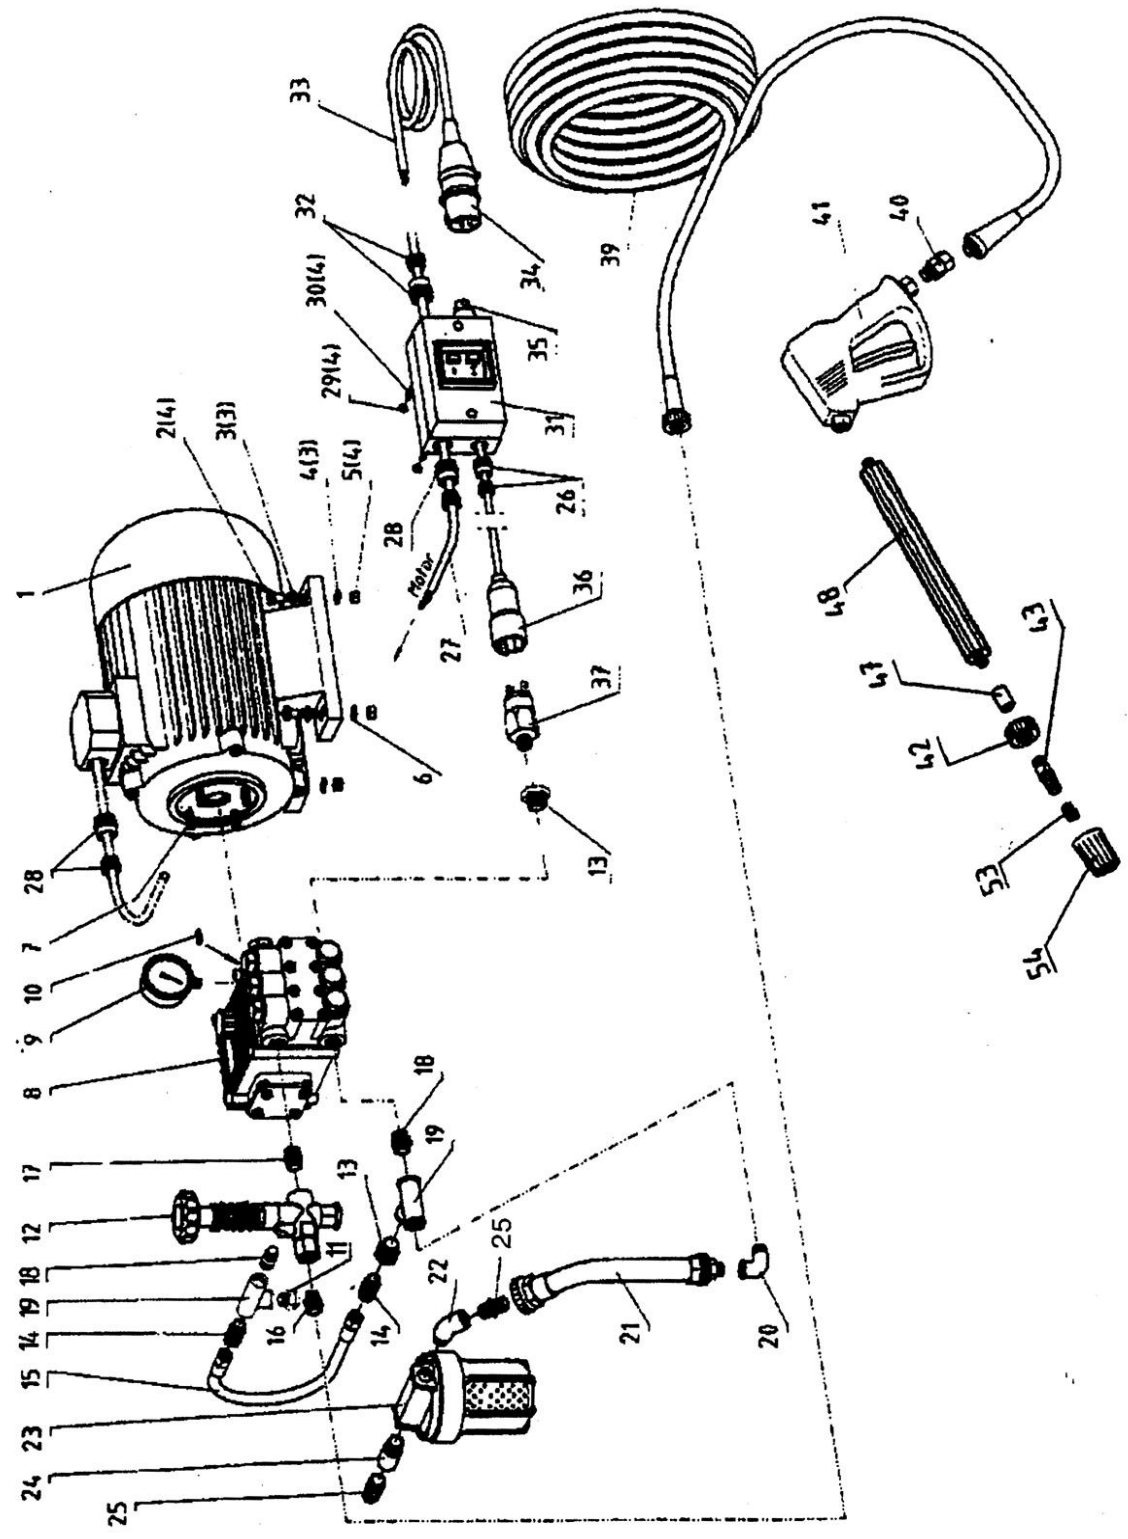

Pos. Pos.	Nummer Part #	Stk pcs	Bezeichnung	Description
1	10501000	1	E-MOTOR 4POL 20,0 PS 400V/50Hz	El. Mot. 4Pol 20HP 400 V/50 Hz
2	10006151	4	SECHSKANTSCHRAUBE M10x 40	Hexagon Bolt M 10 x 40
3	10006325	3	KOTFLÜGELSCHIEBE 10,5 GEKANTET	Fender Disc A10 (angled)
4	10006315	3	FEDERRING A10 VZ	Lock Washer A10
5	10006305	4	MUTTER M10	Hex Nut M10
6	10006338	2	FAECHERSCHIEBE A/I 10mm	Earth Grounding Disc 10mm
7	10006145	4	SECHSKANTSCHRAUBE M 8x 35	HexBolt M 8 x 35
7a	15001281	4	FEDERRING A 8 VZ	Lock Washer 8mm
8	16000007	1	HD-PUMPE 221/385bar Brz. 1.450	HP-Pump 221/385bar Bronz 1.450
	16000012	1	HD-PUMPE 221/385bar Brz. 1.740	HP-Pump 221/385bar Bronz 1.740
	10102254	1	PUMPENABDECKUNG E320/E400	Pump Splash Cover E320/E400
	10006023	4	INBUSSCHRAUBE M10x 16	Allen Screw M 10 x 16
9	10406032	1	STANDMANOMETER 0-600BAR GLYC.K	Pressure Gauge 0-600 bar(Glyc)
10	16080117	1	PASSFEDER 7x8x35	Key
11	10306086	1	THERMOVENTIL 56°C m. NIPPEL	ThermoValve 56°C/133°F w. Barb
12	10304360	1	HD-STEUERVENT.80l/min 400barVA	HPUnloader 80l/min-400bar blk
12a	10304364	1	REP.SATZ f.10304360/10304362	Repair Kit for 10304360
13	10002054	2	REDUZIERSTUECK 1/2"xMx1/4" wStVZ	Reduction Fitting 1/2"x1/4"
14	11030134	2	EINSCHRAUBNIPPEL 1/4"xM16x1,5K	Male Stud Connect.1/4"xM16x1,5
	10703052	2	EINSCHRAUBNIPPEL 1/2"xM16x1,5	Male Stud Connect.1/2"xM16x1,5
15	10701068	1	UMLAUFSCHLAUCH 265mm	UnloaderHose 265mm E200-E400
16	10703138	1	HV-ANSCHLUSSNIPPEL 1/2"a x OE2	Outlet Connector 1/2"xM22x1,5
17	10004035	1	SCHWERLASTNIPPEL 1/2"x3/8" VA	Heavy Nipple 1/2"x3/8" INOX
18	10003008	2	DOPPELNIPPEL 1/2" MM LANG MS	Double Nipple 1/2" long Brass
19	10003054	2	T-STUECK 1/2" WWW RG	Tee 1/2"FFF Brass
20	10003055	1	WINKEL 1/2" MW MS	Elbow 1/2"ix1/2"a Bronze
21	10701034	1	WASSEREINGANGSSCHL. E320/E400	Water Inlet Hose E320/E400
22	10002008	1	WINKEL 45° 3/4"MW MS	Elbow 45° 3/4" MF Bronze
23	10000963	1	MICROFILTER F. 5"FILTERKERZ/ENTL	Micro Strainer 5"(new version)
	10000964	1	FILTERGLAS 5"TRANSPAR.10000963	Filter Glass Bowl 5"f.10000963
	10000941	1	FILTERKERZE 5" 50µ (1STCK)	Filter Cartridge 5" 50µ 1 pc
	10000965	5	FILTERKERZE 5" 50µ (5STCK)	Filter Cartridge 5" 50µ 5 pcs
	10000966	10	FILTERKERZE 5" 50µ (10STCK)	Filter Cartridge 5" 50µ 10 pcs
	10000938	1	FILTEREINSATZ V4A 5" >=50µ	Filter Insert INOX 5"/50µ
24	10003042	1	HAHNVERLAENGERUNG 3/4"x 20	Tap Extension
25	10003004	2	DOPPELNIPPEL 3/4" MM KURZ MS	Double Nipple 3/4" short Brass
26	10410052	1	KABELVERSCHRAUBUNG PG11 ISO	Cable Inlet, cpl.
27	10410008	0,6 m	ELEKTROKABEL 4x 4,0mm² OELF.	Cable oilproof 4 x 4 mm² p.m.
28	10410054	2	KABELVERSCHRAUBUNG PG16 ISO	Cable Inlet PG16 cpl.
	10410073	2	KABELVERSCHRAUBUNG M25x1,5	Cable Inlet M25x1,5
29	15000326	2	LINSENKOPFSCHRAUBE M 5x16	Flat Head Screw 7985 4,8 M5x16
30	10006307	4	STOPMUTTER M 5	Lock Nut M 5
31	10408021	1	MOTORSCHUTZSCHGEH/NOT AUS TELE	MotProtSwitchHousing/EmgCutOut
31a	10408027	1	MOTORSCHUTZSCHALTER24-32A TELE	MotorProtectionSwitch 32A TELE
31b	10408028	1	UNTERSCHNUNGSAUSL.TELE 230/50	LowVoltage Cut-Out 50Hz Telem.
	10408029	1	UNTERSCHNUNGSAUSL.TELE 230/60	LowVoltage Cut-Out 60Hz Telem.
31c	10409026	1	KLEINTRAFO-LEITERPL.400/230 Kz	ControlTransformer 400/440/230
32	10410073	1	KABELVERSCHRAUBUNG M25x1,5	Cable Inlet M25x1,5
33	10410008	5 m	ELEKTROKABEL 4x 4,0mm² OELF.	Cable oilproof 4 x 4 mm² p.m.
34	10410036	1	CEKON STECKER 5POL 32A	CEKON Plug 5Pole 32A
	10410014	1	NETZANSCHLUSSLEIT. 3~/32A CEE4	Electric Cable w.Plug CEE 32A