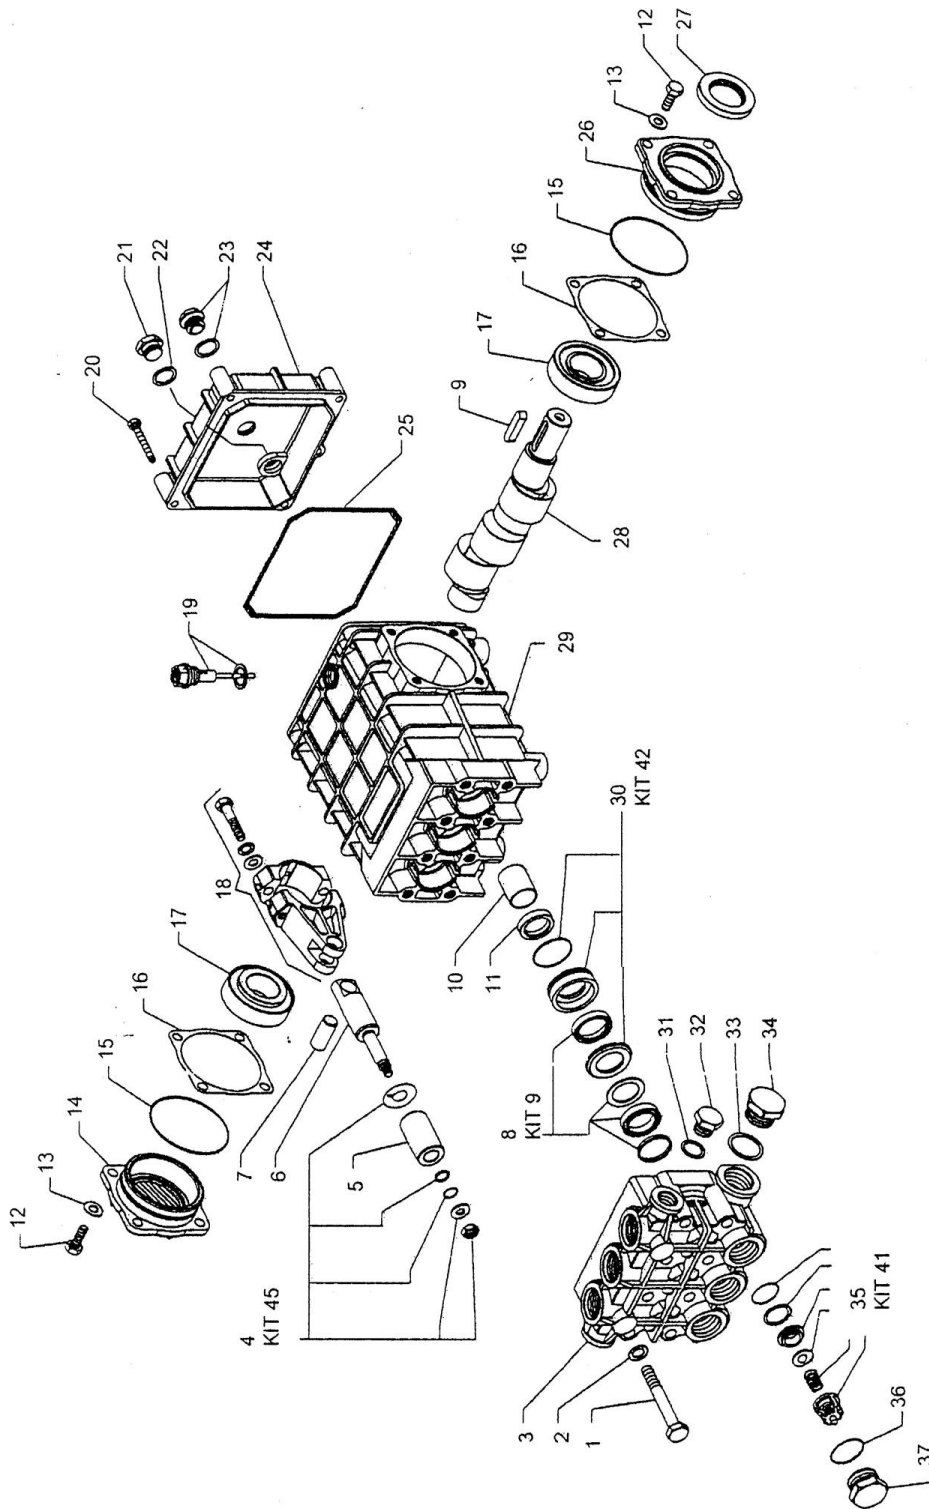

Nr. 3007
 Seite 1
 Datum 17-01-01

Pos.	Nummer	Stk	Bezeichnung	Description
Pos.	Part #	pcs		
1	10102258	1	RAHMENANLAGE 300/380E/E400	Frame 300/380E/E400
2	10102207	4	RAD 275mm 240M/300/380E	Wheel 240M/300/380E
3-5	10101092	4	STARLOCK-SCHEIBE 25mm	Starlock Locking Disc 25mm
7	10102215	1	BREMSPLATTE	BrakeElement 200/240/300/380E
8	10006303	4	SECHSKANTMUTTER M 6	Hexagon Nut 6mm metric
9	10006313	4	FEDERRING A 6 VZKT.	Lock Washer 6mm Zinc plated
10	10006132	4	SECHSKANTSCHRAUBE M 6x 25	Hexagon Bolt M 6x 25 metric
11	10000596	1	STIRNBLECH 300/380E	Front Panel 300/380E
12	10006304	4	SECHSKANTMUTTER M 8	Hexagon Nut M 8
13	10006314	4	FEDERRING A 8 VZ	Lock Washer A 8
14	10218133	4	INBUSSCHRAUBE M 8x 16	Allen Screw M 8 x 16

... for a cleaner world 

Pos.	Nummer	Stk	Bezeichnung	Description
Pos.	Part #	pcs		
	10304360		HD-STEUERVENT.VA80L/MIN-400bar	HPUnloader 80l/min-400bar blk Consisting of:
1	10304355	1	HANDRAD F. HD-STEUERVENTIL	Hand Wheel for Unloader Valve
1	15000597	1	SECHSKANTMUTTER M10	Hex Nut M10
2	10304356	1	DRUCKLAGER UL-VENT.1030435./60	Axial Bearing Unloader
2	10304372	1	FEDERLAGER	Spring Centering Disk
3	10304373	1	FEDER (SCHWARZ) f.10304360	Spring (Black)
4	10304374	1	STIFT	Pin
5	10304375	1	FUEHRUNGSSCHRAUBE	Guiding Screw
6				Back-up Ring
7				O-Ring 13,1 x 2,62
8	10304376	1	KOLBENSTANGE	Piston Rod
9	10304361	1	UL-GEHAEUSE VA	Unloader Valve Housing INOX
10				Valve Seat
11	11120182	1	O-RING 12,42x1,78 Sonder	O-Ring 12,42x1,78
12				Valve Ball INOX
13	10304377	1	FEDER	Spring
14	10226446	2	O-RING 20,35x1,78 Sonder	O-Ring 20,35 x 1,78 90sh
15	10304378	1	ANSCHLUSSNIPPEL BYPASS	Connection Nipple By-pass
16				Back-up Ring
17				O-Ring 9,93x2,62
18	10304391	1	O-RING 8,00x4,00 Sonder	O-Ring 8,00 x 4,00
19	10304379	1	RUECKSCHLAGVENTIL	Non-Return Valve
20	10304380	1	FEDER	Spring
21	10304381	1	FUEHRUNGSSCHRAUBE	Guiding Screw
	10304364		TEILE-KIT FÜR 10304360	Spare Part Kit for 10304360 consists of # 6,7,10,11,12, 14,16,17,18