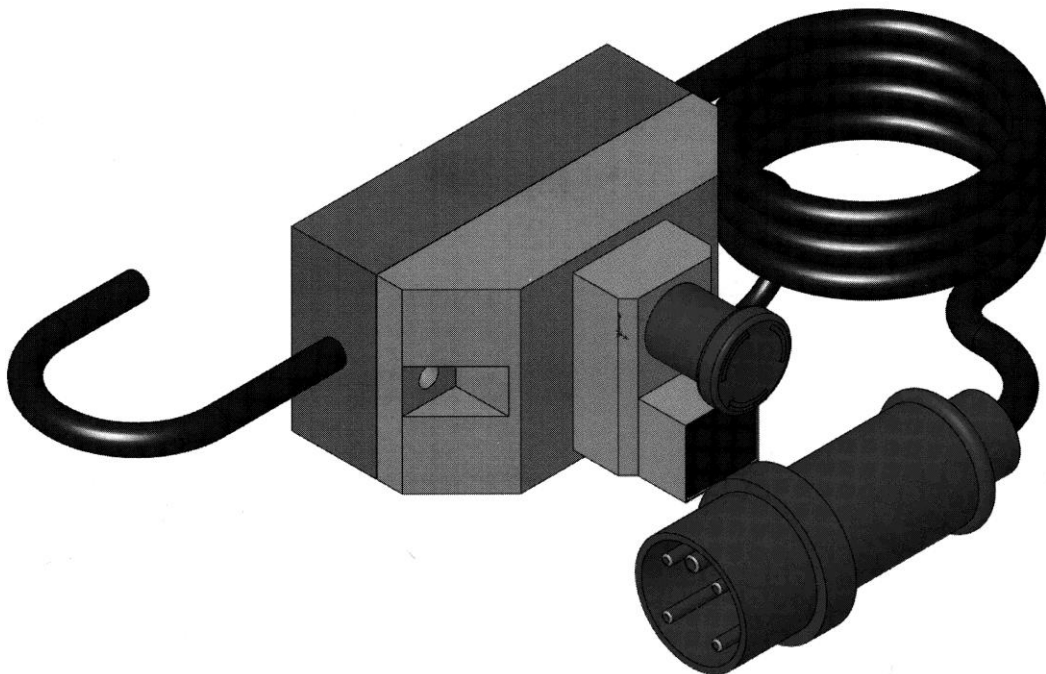

Ersatzteilliste / Spare Part List

Typ/Baugrp. SCHALTER E400+E500-17 50-60Hz

Model/Group Switch E400+E500-17 50-60Hz

Nr. 3056

Seite 1

Datum 23-12-05

Pos. Pos.	Nummer Part #	Stk pcs	Bezeichnung	Description
			Schalter	
	10408021	1	MOTORSCHUTZSCHGEH/NOT AUS TELE	SCHALTER 50Hz MotProtSwitchHousing/EmgCutOut
	10408027	1	MOTORSCHUTZSCHALTER24-32A TELE	MotorProtectionSwitch 32A TELE
	10408028	1	UNTERSpannungSAUSL. TELE 230/50	LowVoltage Cut-Out 50Hz Telem.
	10409026	1	KLEINTRAFO-LEITERPL.400/230 Kz	ControlTransformer 400/440/230
	60000015	1	TASTERSCHALTER WASSERM-ÜBERBR.	Tip Bridge Switch with cable
			Schalter	
	10408021	1	MOTORSCHUTZSCHGEH/NOT AUS TELE	Schalter 60Hz MotProtSwitchHousing/EmgCutOut
	10408027	1	MOTORSCHUTZSCHALTER24-32A TELE	MotorProtectionSwitch 32A TELE
	10408029	1	UNTERSpannungSAUSL. TELE 230/60	LowVoltage Cut-Out 60Hz Telem.
	10409026	1	KLEINTRAFO-LEITERPL.400/230 Kz	ControlTransformer 400/440/230
	60000015	1	TASTERSCHALTER WASSERM-ÜBERBR.	Tip Bridge Switch with cable

Schaltkasten kpl. / Control Box cpl. 10408036 400V/50 Hz

Schaltkasten kpl. / Control Box cpl. 10408037 400V/60 Hz